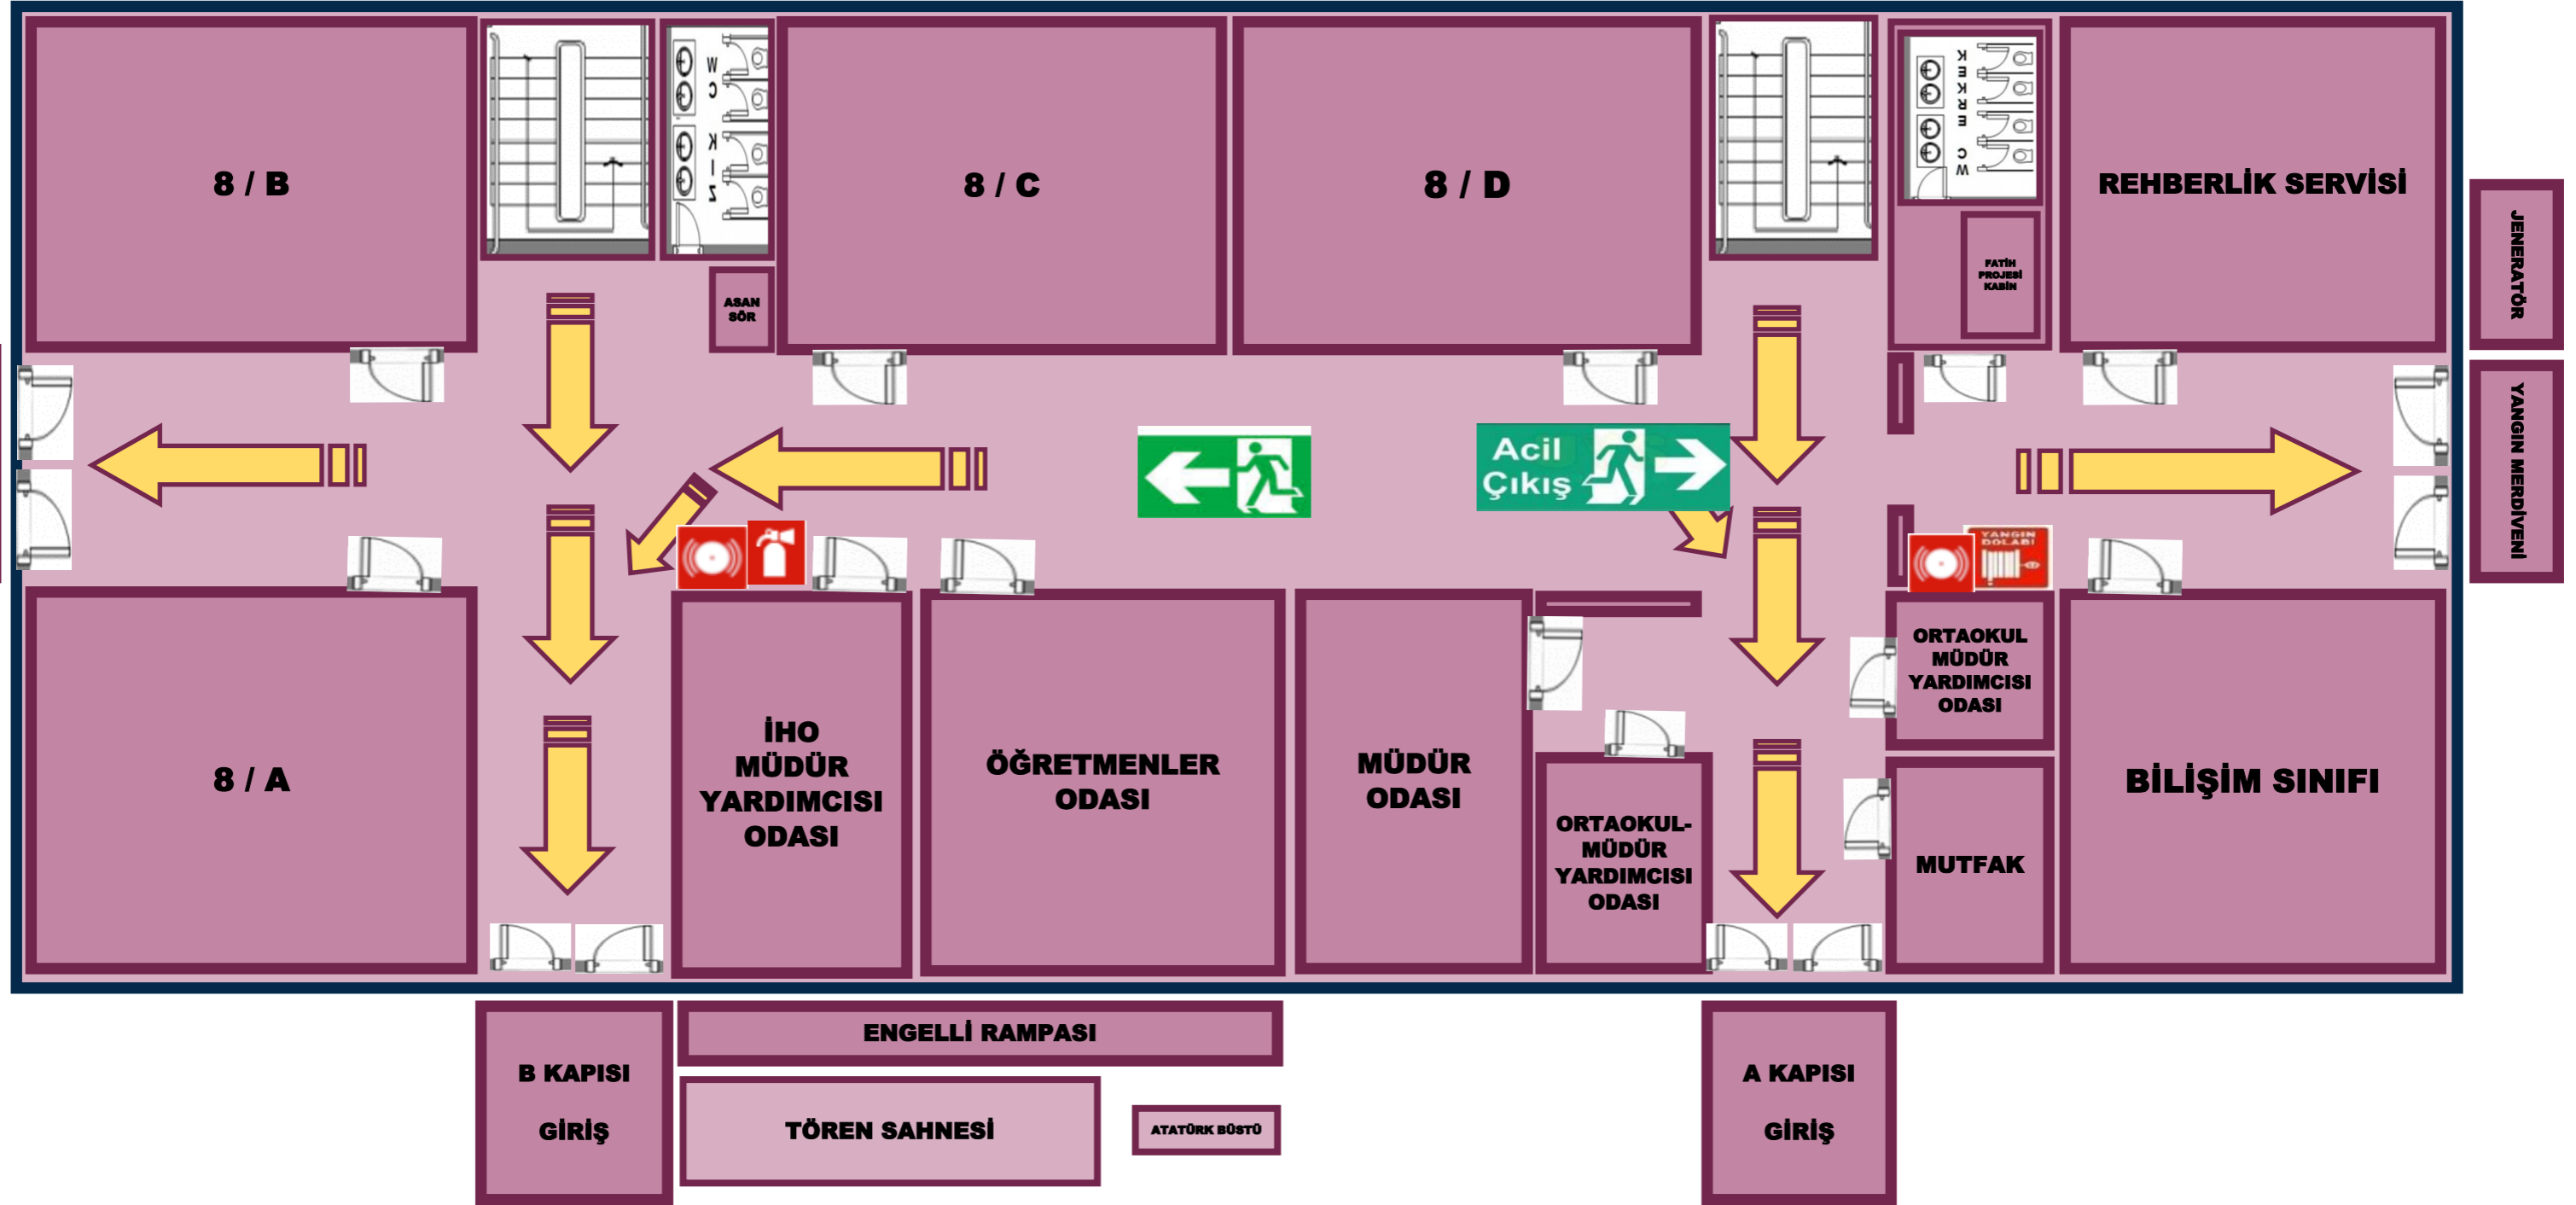

NECİP FAZIL KISAKÜREK ORTAOKULU VE İMAM HATİP ORTAOKULU

ACİL DURUM TAHLİYE PLANI

NECİP FAZIL KISAKÜREK ORTAOKULU VE İMAM HATİP ORTAOKULU

ACİL DURUM TAHLİYE PLANI - BODRUM KAT

İŞARET ANLAM TABLOSU

	BURADASINIZ		ÇIKIŞ		ACİL DURUM TELEFONU		ALARM DUGMESİ		YANGIN HORTUMU		YANGIN SONDURME TUPU		YÜKSEK GERILIM TEHLIKESİ
--	-------------	--	-------	--	---------------------	--	---------------	--	----------------	--	----------------------	--	--------------------------

NECİP FAZIL KISAKÜREK ORTAOKULU VE İMAM HATİP ORTAOKULU

ACİL DURUM TAHLİYE PLANI - ZEMİN KAT

İŞARET ANLAM TABLOSU

	BURADASINIZ		ÇIKIŞ		ACİL DURUM TELEFONU		ALARM DÜGMESİ		YANGIN HORTUMU		YANGIN SONDURME TUPU		YÜKSEK GERİLİM TEHLİKESİ
--	-------------	--	-------	--	---------------------	--	---------------	--	----------------	--	----------------------	--	--------------------------