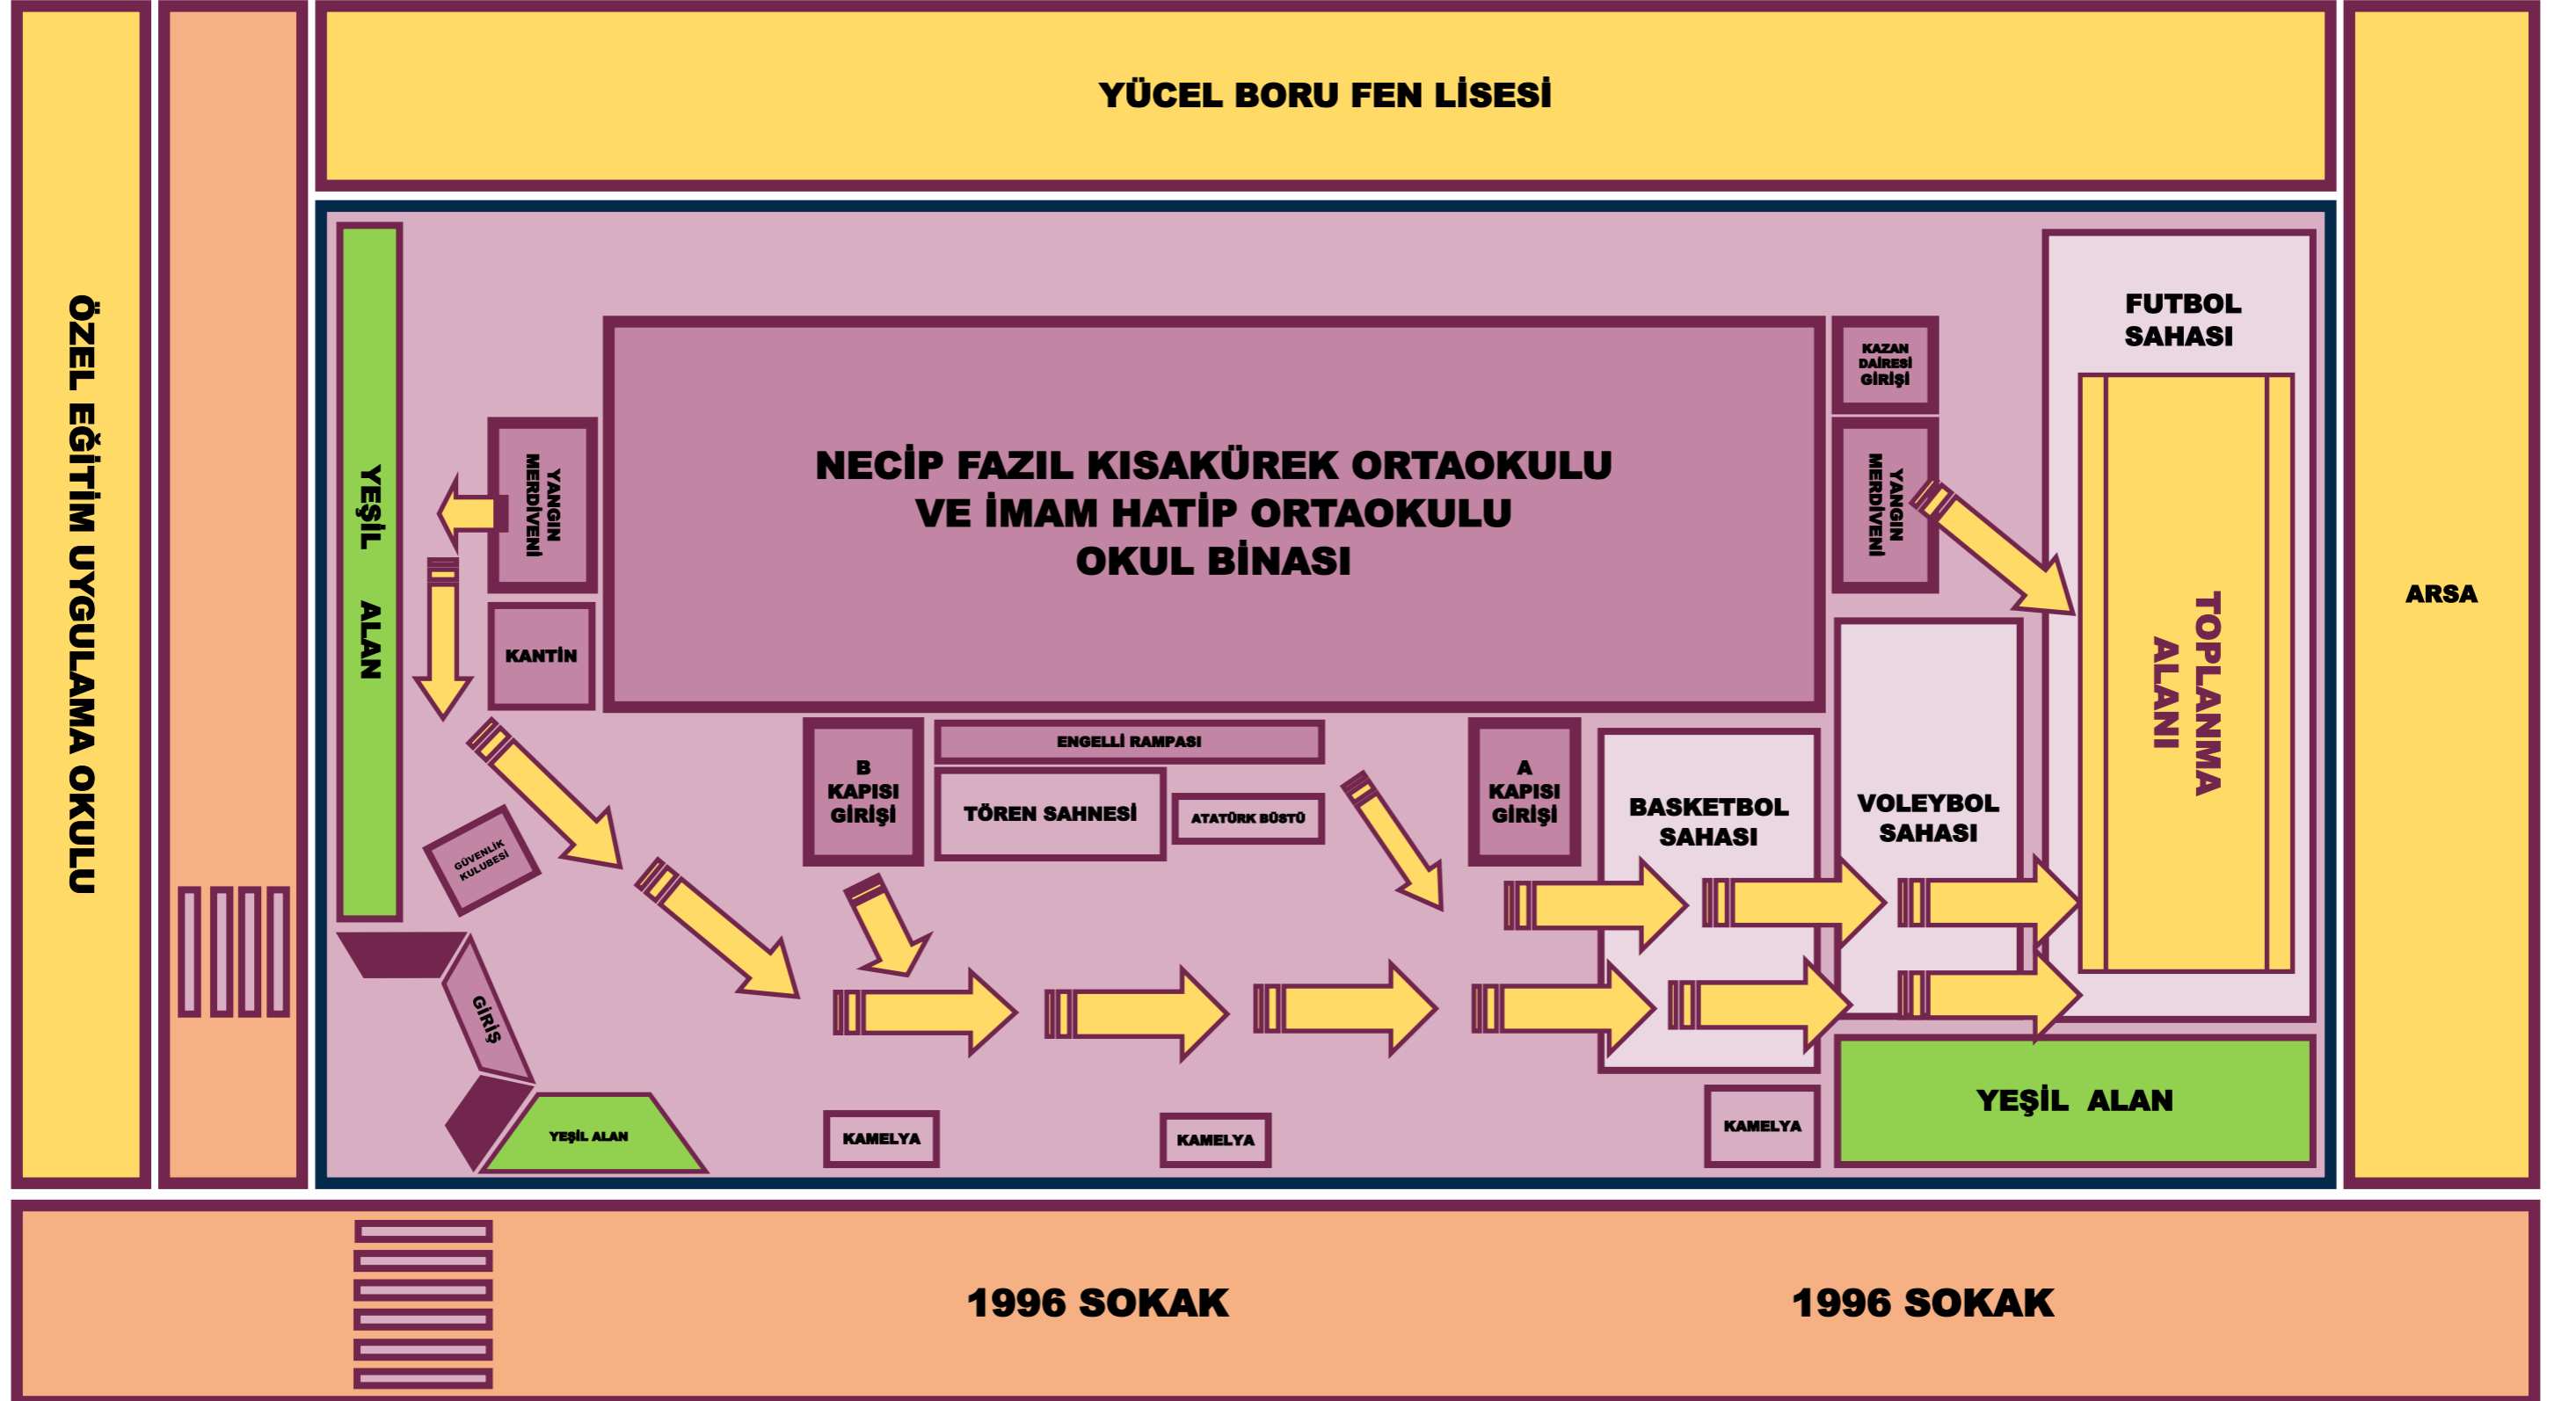

NECİP FAZIL KISAKÜREK ORTAOKULU VE İMAM HATİP ORTAOKULU

ACİL DURUM TAHLİYE PLANI

NECİP FAZIL KISAKÜREK ORTAOKULU VE İMAM HATİP ORTAOKULU

ACİL DURUM TAHLİYE PLANI - BODRUM KAT

İŞARET ANLAM TABLOSU

	BURADASINIZ		ÇIKIŞ		ACİL DURUM TELEFONU		ALARM DUGMESİ		YANGIN HORTUMU		YANGIN SONDURME TUPU		YÜKSEK GERILIM TEHLIKESİ
--	-------------	--	-------	--	---------------------	--	---------------	--	----------------	--	----------------------	--	--------------------------

NECİP FAZIL KISAKÜREK ORTAOKULU VE İMAM HATİP ORTAOKULU

ACİL DURUM TAHLİYE PLANI - ZEMİN KAT

İŞARET ANLAM TABLOSU

	BURADASINIZ		ÇIKIŞ		ACİL DURUM TELEFONU		ALARM DÜGMESİ		YANGIN HORTUMU		YANGIN SONDURME TUPU		YÜKSEK GERİLİM TEHLİKESİ
--	-------------	--	-------	--	---------------------	--	---------------	--	----------------	--	----------------------	--	--------------------------