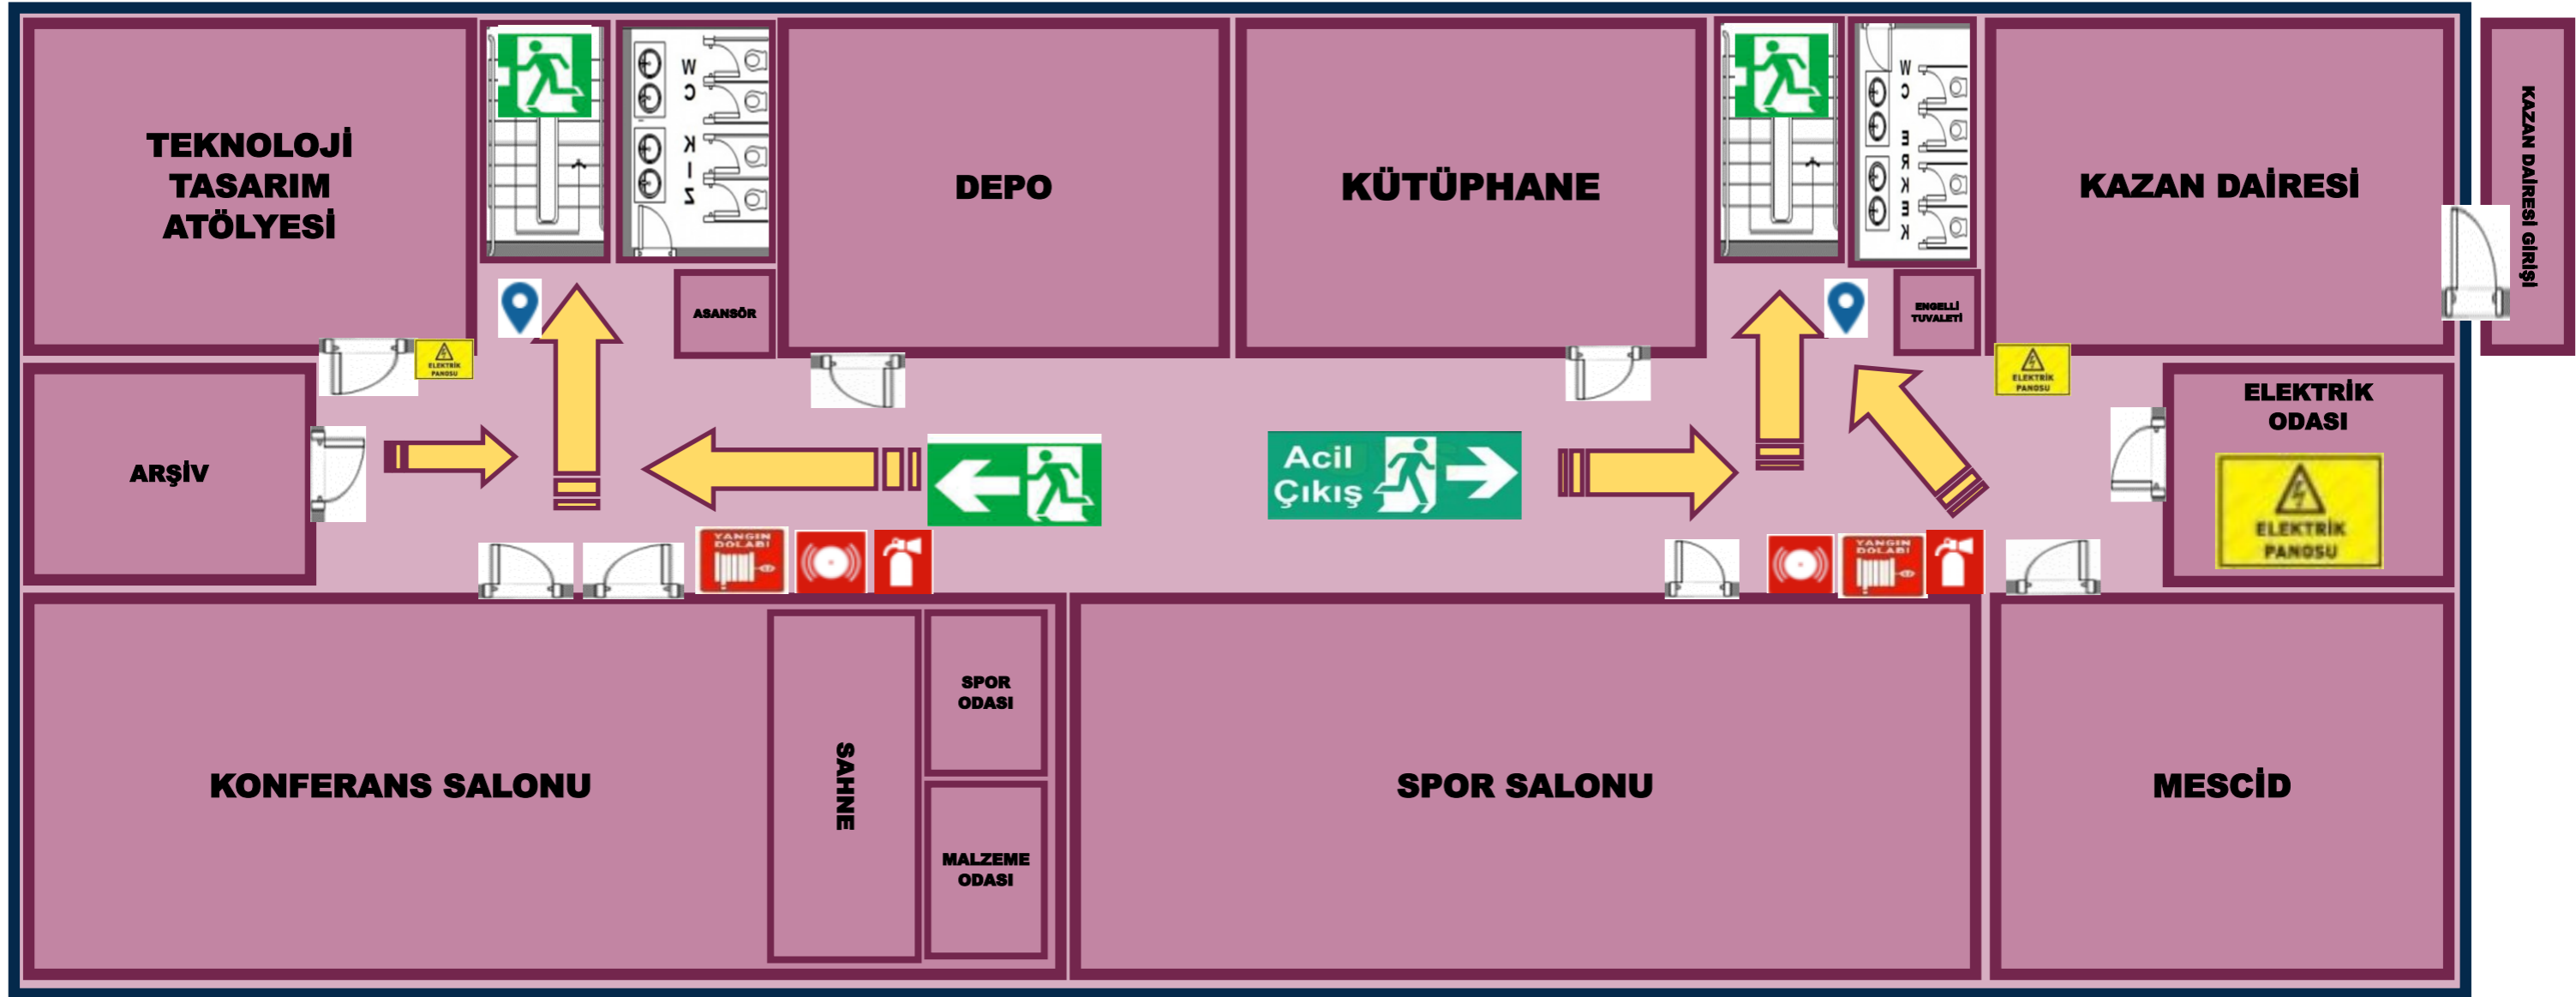

NECİP FAZIL KISAKÜREK ORTAOKULU VE İMAM HATİP ORTAOKULU

ACİL DURUM TAHLİYE PLANI

NECİP FAZIL KISAKÜREK ORTAOKULU VE İMAM HATİP ORTAOKULU

ACİL DURUM TAHLİYE PLANI - BODRUM KAT

İŞARET ANLAM TABLOSU

	BURADASINIZ		ÇIKIŞ		ACİL DURUM TELEFONU		ALARM DUGMESİ		YANGIN HORTUMU		YANGIN SONDURME TUPU		YÜKSEK GERILIM TEHLIKESİ
--	-------------	--	-------	--	---------------------	--	---------------	--	----------------	--	----------------------	--	--------------------------

NECİP FAZIL KISAKÜREK ORTAOKULU VE İMAM HATİP ORTAOKULU

ACİL DURUM TAHLİYE PLANI - ZEMİN KAT

İŞARET ANLAM TABLOSU

	BURADASINIZ		ÇIKIŞ		ACİL DURUM TELEFONU		ALARM DÜGMESİ		YANGIN HORTUMU		YANGIN SONDURME TUPU		YÜKSEK GERİLİM TEHLİKESİ
--	-------------	--	-------	--	---------------------	--	---------------	--	----------------	--	----------------------	--	--------------------------