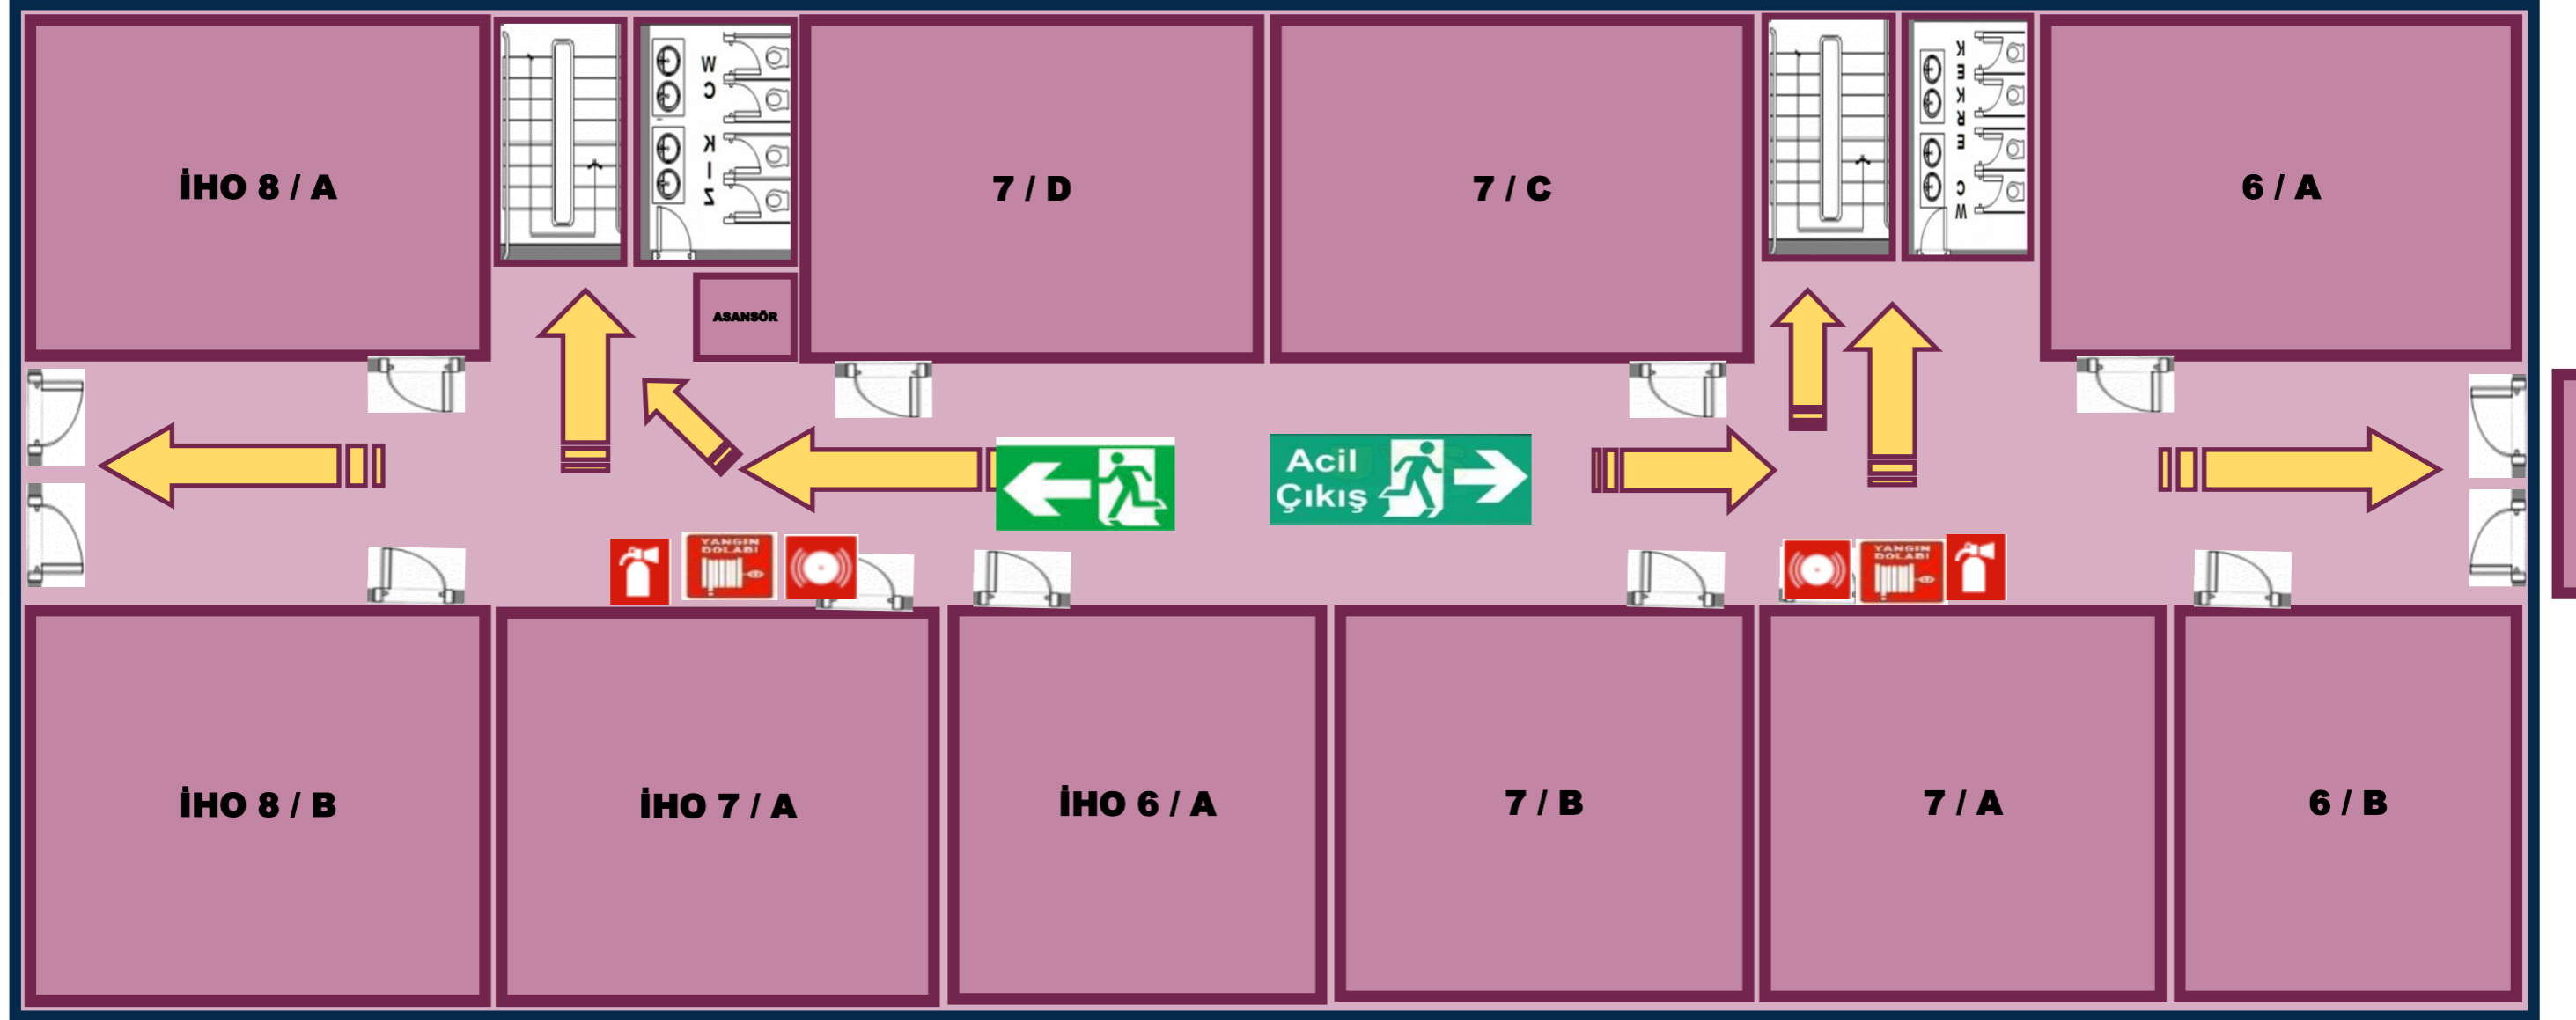

NECİP FAZIL KISAKÜREK ORTAOKULU VE İMAM HATİP ORTAOKULU

ACİL DURUM TAHLİYE PLANI - 1. KAT

İŞARET ANLAM TABLOSU

	BURADASINIZ		ÇIKIŞ		ACİL DURUM TELEFONU		ALARM DUGMESİ		YANGIN HORTUMU		YANGIN SONDURME TUPU		YÜKSEK GERİLİM TEHLİKESİ